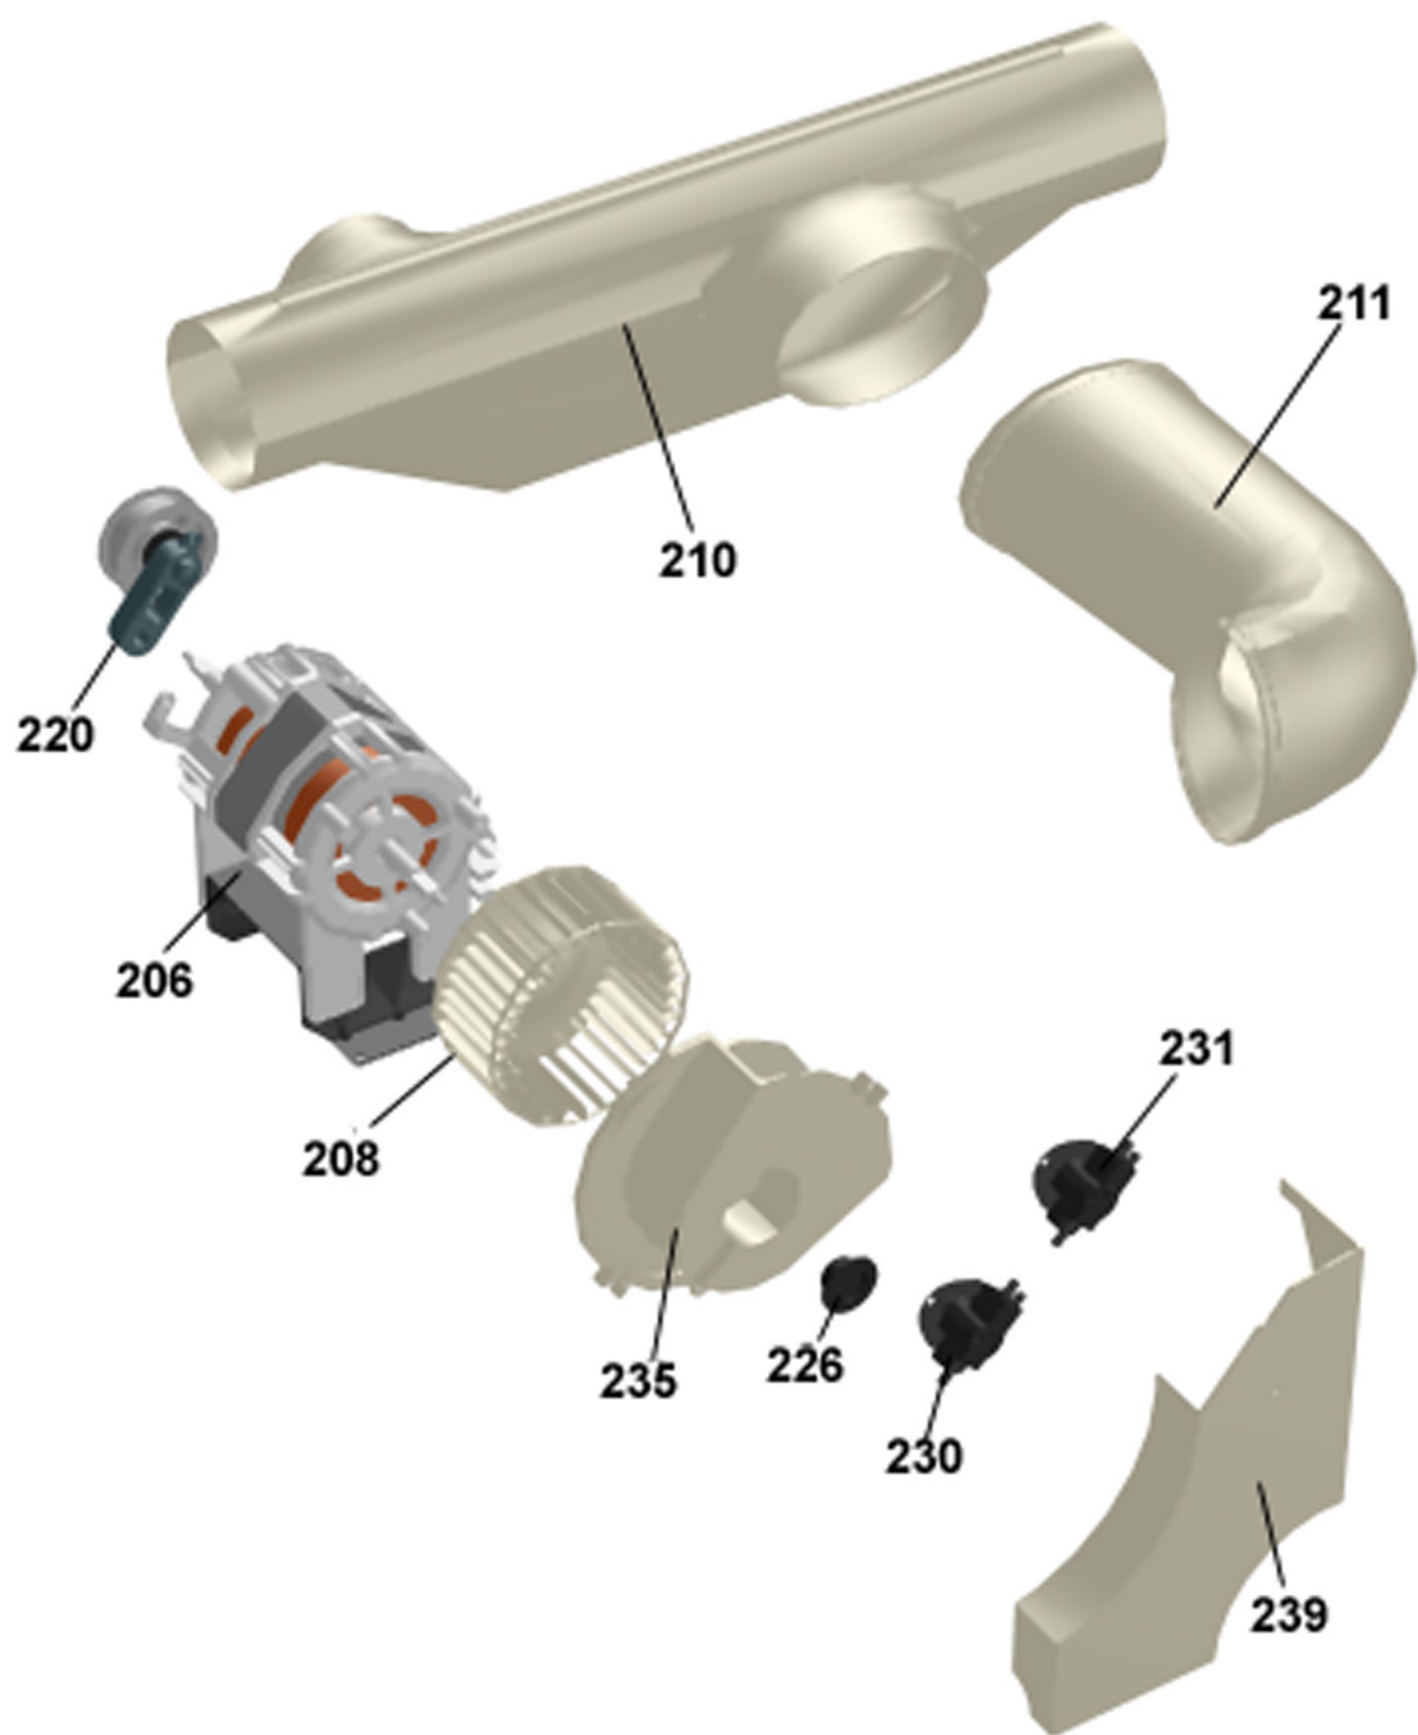

Lower session

ASKO, T701 US - White #10770120 (TD11US)

Pos	Spare part No.	Description	Qty	Comment
206	8061895	Motor Dryer 700s	1 Pcs	
206-a	8901969	Screw	4 Pcs	
208	8055200	Blower Dryer Front All	1 Pcs	
208-a	8901192	Locking Nut WM 03/05	1 Pcs	
210	8052638	TTube w/o Recirc holes	1 Pcs	
211	8052639	Exhaust Canal Bend	1 Pcs	
220	8801214	TENSION ARM W.BALL BEARING	1 Pc's	
226	8061949	Plug Fan TD700 Series	1 Pcs	
228	33700183	Terminal	1 Pcs	
228-a	8901097	Screw Terminal	1 Pcs	
228-b	8901413	Lock Washer laundry tops	1 Pcs	
230	8001444	TStat Low Temp T720	1 Pcs	
230-a	8902042	Screw Protective Cover Dryer	1 Pcs	
231	8001543	TStat 60C 1303 1353 / TD701	1 Pcs	
231-a	8902042	Screw Protective Cover Dryer	1 Pcs	
235	8061899	Fan Casing Lid T700	1 Pcs	
235-a	8902042	Screw Protective Cover Dryer	2 Pcs	
239	8076948	PROTECTION FAN HOUSE ASM	1 Pc's	
239-a	8902042	Screw Protective Cover Dryer	1 Pcs	
242	8064184	SEALING COVER FAN HOUSE	1 Pcs